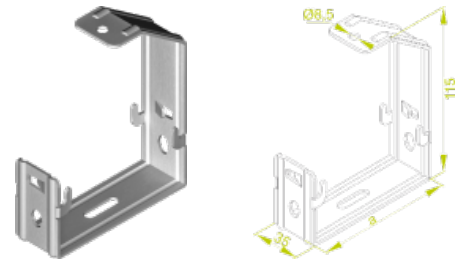

WSKS... Vešiak stropný

Informácie:

POUŽITIE

Vešanie drôtených káblových žľabov o šírke 60 a 100 mm pod stropom.

VÝHODY

Rýchla montáž priamo na strop alebo pomocou závitovej tyče. Vešiak vyhovuje pre žľaby o výške 35 a 60 mm.

MATERIÁL

Oceľ galvanický zinkovaná.

Na objednávku:

F - oceľ žiarovo (lamelovo) zinkovaná ponorom EN ISO

10683:2014-09

E - nerezová oceľ

L - lakovanie v štandardnej farbe RAL

Verzie:

Hrúbka plechu: **1,5 mm**

Symbol	Šírka a [mm]	Kat. číslo	Množ./bal.	Hmotnosť [kg]
WSKS60	60	903500	100	0,13
WSKS100	100	903600	50	0,17

Súvisiace produkty:

UKZ1/UKZO1... Strmeňová príchytka SONAP	UKZ2... Strmeňová príchytka SONAP	USSW Skrutková spojka drôteného žľabu	USSPW/USSPW/USLSS N Držiak Skrutková spojka drôteného žľabu	PLC23/01 Pásik	ZSW Spojka drôteného žľabu	ZS/ZSO Držiak drôteného žľabu	
ZPNH80... Spona krytu žľabu	NKS Nožnice pre drôtené žľaby	BMS Montážny plech	BSM Držiak bočný	WWSS... Výložník zosilnený	WFLS... Držiak fajkový	WFCS... Držiak fajkový	SGKM6x... Skrutka s polguľovou hlavou + matica s golierom vrúbkovým (komplet)
UUS Uzemňovacia svorka	PMC/PMCO... Montážny profil	WSD... Nosník stropný