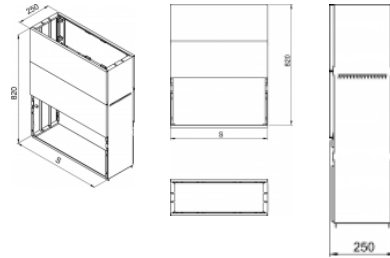

OT FS Polyesterový základ univerzálny pre OT

Informácie:

Základ pre skriňu OT pozostávajúci z dvoch káblových priestorov a zemného dielu. Skriňa sa na základ montuje aj s jej dnom do ktorého je potrebné vyvŕtať adekvátne orvory pre prevlečenie skrutičiek. **Na tento základ je možné namontovať aj skrine od iných výrobcov.** Predné káblové kryty nie sú prispôbolené na to , aby sa dali dodatočne otvárať po inštalovaní celého kompletu skrine so základom.

Materiál: Polyester tvrdný skleneným vláknom.

Krytie: IP 44.

Odolnosť voči UV žiareniu.

Bezhalogénový.

OZNAČENIE :

OT FS - základ pre skriňu typu OT

2 - informatívna šírka základu, korešpondujúca so šírkou skrine