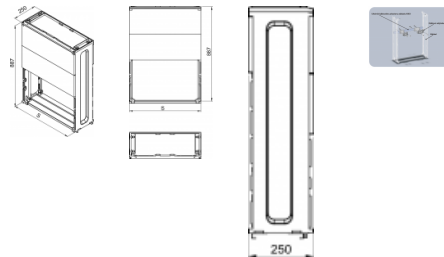

OT FP Polyesterový základ s prepážkou pre OT

Informácie:

Základ pre skriňu OT pozostávajúci z dvoch káblových priestorov a zemného dielu. Pri montáži skrine na základ je potrebné odmontovať jej dno. Skriňa sa potom nasunie na vrch základu. Zvyšné dno skrine sa namontuje na zadný akoby chýbajúci kryt káblového priestoru základu. Predné káblové kryty základu sa dajú otvárať pomocou skrutiek po otvorení namontovanej skrine. Na vrchu základu je umiestnená horizontálna prepážka.

Materiál: Polyester tvrdený skleneným vláknom.

Krytie: IP 44.

Odolnosť voči UV žiareniu.

Bezhalogénový.

OZNAČENIE :

OT FP - základ pre skriňu typu OT

- 2** - informatívna šírka základu, korešpondujúca so šírkou skrine
- 4** - informatívna šírka základu, korešpondujúca so šírkou skrine
- 5** - informatívna šírka základu, korešpondujúca so šírkou skrine
- 6** - informatívna šírka základu, korešpondujúca so šírkou skrine
- 8** - informatívna šírka základu, korešpondujúca so šírkou skrine
- 10** - informatívna šírka základu, korešpondujúca so šírkou skrine
- 0** - farebný odtieň RAL 7035 sivý.

Verzie:

Symbol	Kat. číslo	Šírka S [mm]
OT FP-2-0	105000214	265
OT FP-4-0	105000215	397
OT FP-5-0	105000216	529
OT FP-6-0	105000217	662
OT FP-8-0	105000218	794
OT FP-10-0	105000300	1059

Súvisiace produkty: