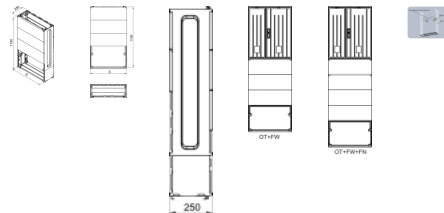

OT FW Polyesterový základ vysoký pre OT

Informácie:

Základ pre skriňu OT pozostávajúci z troch káblových priestorov a zemného dielu. Pri montáži skrine na základ je potrebné odmontovať jej dno. Skriňa sa potom nasunie na vrch základu. Zvyšné dno skrine sa namontuje na zadný akoby chýbajúci kryt káblového priestoru základu. Predné káblové kryty základu sa dajú otvárať pomocou západiek po otvorení namontovanej skrine.

Materiál: Polyester tvrdý skleneným vláknom.

Krytie: IP 44.

Odolnosť voči UV žiareniu.

Bezhalogénový.

OZNAČENIE :

OT FW - základ pre skriňu typu OT

- 2** - informatívna šírka základu, korešpondujúca so šírkou skrine
- 4** - informatívna šírka základu, korešpondujúca so šírkou skrine
- 5** - informatívna šírka základu, korešpondujúca so šírkou skrine
- 6** - informatívna šírka základu, korešpondujúca so šírkou skrine
- 8** - informatívna šírka základu, korešpondujúca so šírkou skrine
- 10** - informatívna šírka základu, korešpondujúca so šírkou skrine
- 0** - farebný odtieň RAL 7035 sivý.

Verzie:

Symbol	Kat. číslo	Šírka S [mm]
OT FW-2-0	105000219	265
OT FW-4-0	105000220	397
OT FW-5-0	105000221	529
OT FW-6-0	105000222	662
OT FW-8-0	105000223	794
OT FW-10-0	105000301	1059

Súvisiace produkty: