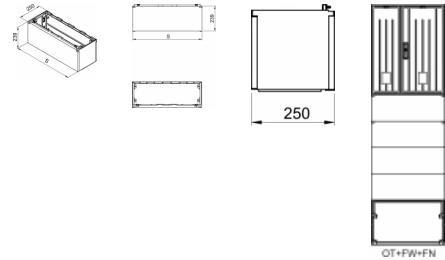

OT FN Polyesterová nadstavba odnímateľný kryt

Informácie:

Nadstavba káblového priestoru základu OT F a OT FW pre skriňu OT. Predný káblový kryt nadstavby sa dá otvárať pomocou západiek.

Materiál: Polyester tvrdený skleneným vláknom.

Krytie: IP 44.

Odolnosť voči UV žiareniu.

Bezhalogénový.

OZNAČENIE :

OT FN - nadstavba základu OT F a OT FW pre skriňu typu OT

2 - informatívna šírka nadstavby, korešpondujúca so šírkou základu a skrine

4 - informatívna šírka nadstavby, korešpondujúca so šírkou základu a skrine

5 - informatívna šírka nadstavby, korešpondujúca so šírkou základu a skrine

6 - informatívna šírka nadstavby, korešpondujúca so šírkou základu a skrine

8 - informatívna šírka nadstavby, korešpondujúca so šírkou základu a skrine

10 - informatívna šírka nadstavby, korešpondujúca so šírkou základu a skrine

0 - farebný odtieň RAL 7035 sivý.

Verzie:

Symbol	Kat. číslo	Šírka S [mm]
OT FN-2-0	105000229	265
OT FN-4-0	105000230	397
OT FN-5-0	105000231	529
OT FN-6-0	105000232	662
OT FN-8-0	105000233	794
OT FN-10-0	105000303	1059