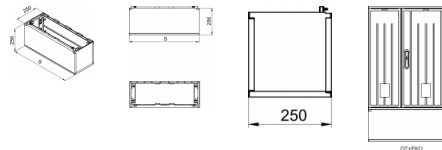

OT FKO Polyesterová nadstavba s dnom

Informácie:

Nadstavba káblového priestoru pre skriňu OT. Predný káblový kryt nadstavby sa dá otvárať pomocou západiek. Obsahuje dno a je vhodná na namontovanie na betónovú podlahu, alebo dlažbu.

Materiál: Polyester tvrdený skleneným vláknom.

Krytie: IP 44.

Odolnosť voči UV žiareniu.

Bezhalogénový.

OZNAČENIE :

OT FKO - nadstavba pre skriňu typu OT

2 - informatívna šírka nadstavby, korešpondujúca so šírkou skrine