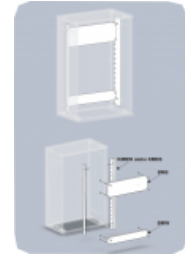

### Informácie:

**Príslušenstvo pre skrine typu: OT a OT3**

**Materiál:** Oceľový pozinkovaný plech.

Výška: 52mm

**OZNAČENIE :**

**BMW** - montážny plech úzky  
**26** - informatívna šírka skrine (cca 26cm)  
**40** - informatívna šírka skrine (cca 40cm)  
**53** - informatívna šírka skrine (cca 50cm)  
**66** - informatívna šírka skrine (cca 60cm)  
**80** - informatívna šírka skrine (cca 80cm)  
**106** - informatívna šírka skrine (cca 100cm)

### Verzie:

Symbol	Kat. číslo	Rozmer A [mm]	Rozmer B [mm]	Rozmer C [mm]	Rozmer D [mm]	Rozmer E [mm]
<b>BMW26</b>	<b>103000001</b>	<b>220</b>	<b>204</b>	<b>30</b>	<b>15</b>	<b>52,0</b>
<b>BMW40</b>	<b>103000002</b>	<b>350</b>	<b>334</b>	<b>30</b>	<b>15</b>	<b>52,0</b>
<b>BMW53</b>	<b>103000003</b>	<b>485</b>	<b>469</b>	<b>30</b>	<b>15</b>	<b>52,0</b>
<b>BMW66</b>	<b>103000004</b>	<b>615</b>	<b>599</b>	<b>30</b>	<b>15</b>	<b>52,0</b>
<b>BMW80</b>	<b>103000005</b>	<b>747</b>	<b>731</b>	<b>30</b>	<b>15</b>	<b>52,0</b>
<b>BMW106</b>	<b>103000006</b>	<b>1012</b>	<b>996</b>	<b>30</b>	<b>15</b>	<b>52,0</b>