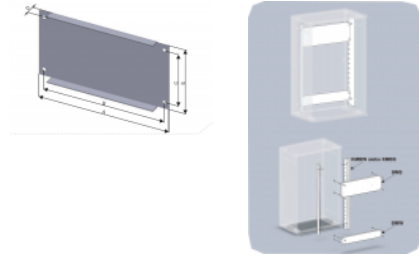

### Informácie:

**Príslušenstvo pre skrine: OT a OT3**

**Materiál:** Oceľový pozinkovaný plech.

Výška 110 mm.

**OZNAČENIE :**

**BMS** - montážny plech široký

**26** - informatívna šírka skrine (cca 26cm)

**40** - informatívna šírka skrine (cca 40cm)

**53** - informatívna šírka skrine (cca 50cm)

**66** - informatívna šírka skrine (cca 60cm)

**80** - informatívna šírka skrine (cca 80cm)

**106** - informatívna šírka skrine (cca 100cm)