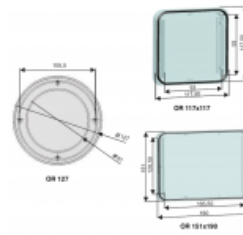

OR... Revízne okienko

Informácie:

Príslušenstvo pre skrine typu: OT, OT3, OTD, OTW a DRT

Kontrola zariadení namontovaných v skrini, bez potreby otvárania dverí alebo bez potreby odplombovať skriňu.

Použitie: Možnosť kontroly funkcie zariadení namontovaných v skrini, bez potreby otvárania dverí alebo bez potreby odplombovať skriňu.

Materiál: Plast.

OZNAČENIE :

OR - revízne okienko
127 - priemer v mm.

Verzie:

Symbol	Kat. číslo
OR 117x117	0201000039
OR 151x190	0201000040
OR 127	0101600002