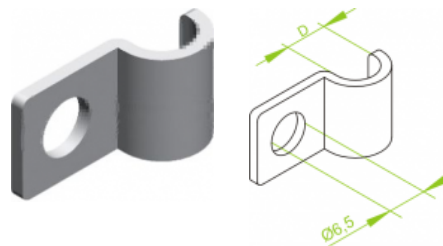

UDF...E Držiak kábla

Informácie:

POUŽITIE

Bezprostredné upevňovanie káblov
 na stenu alebo strop.

MATERIÁL

E - nerezová oceľ EN 10088,

Držiak certifikovaný na konštrukcie s funkčnou odolnosťou v
 požiari E90.

Na montáž môžeme použiť kotvy:

- SRO M6x30
- SBO M6x60
- KWBO 6x35 alebo KWBO 6x40
- GSO 6x40

Verzie:

Hrúbka plechu: **1,2 mm**

Symbol	Kat. číslo	Množ./bal.	Rozmer d [mm]
UDF5E	415505	100	5
UDF6E	415506	100	6
UDF7E	415507	100	7
UDF8E	415508	100	8
UDF9E	415509	100	9
UDF10E	415510	100	10
UDF12E	415512	100	12
UDF14E	415514	100	14
UDF15E	415515	100	15
UDF16E	415516	100	16
UDF18E	415518	100	18
UDF20E	415520	100	20
UDF22E	415522	100	22
UDF25E	415525	100	25
UDF26E	415526	100	26
UDF28E	415528	100	28
UDF32E	415532	100	32
UDF33E	415533	100	33
UDF35E	415535	100	35
UDF36E	415536	100	36
UDF40E	415540	100	40
UDF42E	415542	100	42

Súvisiace produkty:

SRO Kotva so závitom

KWBO...E Kotva klincová

KWBO... Kotva klincová