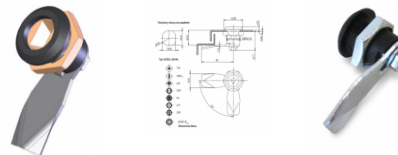

LTK-47 Jazyčkový jednobodový zámok

Informácie:

Slúži na jednobodové zamýkanie skrine.

Pre skrine Model05 je štandardne dodávaný s vložkou **WZ ST**.

Farba : čierna.

Materiál : Jazyček - kov. Objímka - plast.

OZNAČENIE :

Príklad : **LTK-47 WZ TK**

LTK-47 - zámok LTK dĺžka jazýčka 47mm

WZ TK - druh vložky (trojuholníkový kolíček).

Verzie:

Symbol	Kat. číslo
LTK-47 WZ TK	201200001
LTK-47 WZ LK	201200003
LTK-47 WZ GZ	201200004
LTK-47 WZ M	201200005
LTK-47 WZ ST	201200006
LTK-47 WZ SR	201200007
LTK-47 WZ KW 6w	201200009