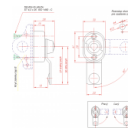

### Informácie:

K zámku je potrebné doobjednať aj kryt. Pozrite ponuku krytov.

Vložka GZ nepasuje do krytov Az, Bz, Cz.

Kryty Dz a Ez v použití len s väčším kľúčom.

**Farba** : čierna.

**Materiál** : Teleso - plast PA6 . Jazyk - pozinkovaný kov.

#### OZNAČENIE :

Príklad : **Tz-P TK**

**Tz** - zámok

**P** - pravý ; **L** - ľavý

**TK** - druh vložky (trojuholníkový kolíček).

### Verzie:

Symbol
<b>Tz-P TK</b>
<b>Tz-P LK</b>
<b>Tz-P WRw</b>
<b>Tz-P GZ</b>
<b>Tz-L TK</b>
<b>Tz-L LK</b>
<b>Tz-L WRw</b>
<b>Tz-L GZ</b>