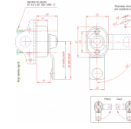

### Informácie:

K zámku je potrebné doobjednať aj kryt. Pozrite ponuku krytov.

Vložka GZ nepasuje do krytov Az, Bz, Cz.

Kryty Dz a Ez v použití len s väčším kľúčom.

**Farba** : čierna.

**Materiál** : Teleso - plast PA6 . Jazyk - pozinkovaný kov.

#### OZNAČENIE :

Príklad : **Tz-P TK**

**Tz** - zámok

**P** - pravý ; **L** - ľavý

**TK** - druh vložky (trojuholníkový kolíček).

### Verzie:

Symbol
<b>Tz-P TK</b>
<b>Tz-P LK</b>
<b>Tz-P WRw</b>
<b>Tz-P GZ</b>
<b>Tz-L TK</b>
<b>Tz-L LK</b>
<b>Tz-L WRw</b>
<b>Tz-L GZ</b>