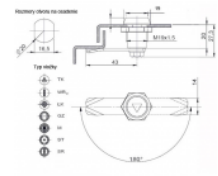

### Informácie:

Slúži na jednobodové zamýkanie skrine.

**Farba :** čierna.

**Materiál :** Jazyček - kov. Objímka - plast.

**OZNAČENIE :**

Priklad : **LTK-19 TK**

**LTK-19** - zámok

**TK** - druh vložky (trojuholníkový kolíček).

### Verzie:

Symbol
<b>LTK-19 TK</b>
<b>LTK-19 LK</b>
<b>LTK-19 GZ</b>
<b>LTK-19 M</b>
<b>LTK-19 ST</b>
<b>LTK-19 SR</b>