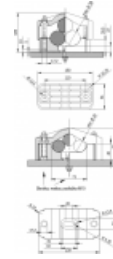

## KO 3 24-36 Káblová objímka 3x(24-36mm)

### Informácie:

- **Priemer káblov 24-36mm**
- Objímka so stredovým otvorom v spodnej časti.
- Objímka vhodná na upevnenie **3 káblov do trojuholníka**.
- Slúži na vedenie káblových trás.
- Objímka dodávaná bez spojovacieho materiálu.