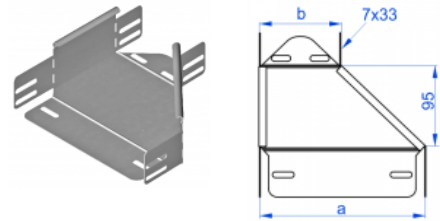

## RKLBJ...H60 Redukcia žľabu ľavá

### Informácie:

**Použitie:**  
 Zmena šírky káblovej trásy.

**Materiál:**  
 Oceľ zinkovaná metódou Sendzimira EN 10346:2015-09,

**Na objednávku:**  
**F** - oceľ žiarovo zinkovaná ponorom EN ISO 1461:2011,  
**E** - nerezová oceľ EN 10088,  
**L** - lakovanie v štandardnej farbe RAL.

**K montáži je potrebné použiť**

**skrutky SGKM6x12 alebo SGM6x12.**

**Pri neštandardných objednávkach**

**treba uviesť rozmer a, b.**

### Verzie:

Hrúbka plechu: **1,0 mm**

Symbol	Šírka a [mm]	Kat. číslo	Množ./bal.	Hmotnosť [kg]	Rozmer b [mm]
RKLBJ100/50H60	100	165724	10	0,19	50
RKLBJ150/100H60	150	165801	10	0,23	100
RKLBJ200/100H60	200	165901	10	0,28	100
RKLBJ200/150H60	200	166001	10	0,30	150
RKLBJ300/200H60	300	166201	10	0,37	200
RKLBJ400/300H60	400	166401	10	0,41	300
RKLBJ500/400H60	500	166501	10	0,49	400
RKLBJ600/500H60	600	166601	10	0,57	500