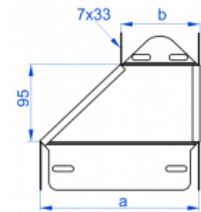

RKPBJ...H60 Redukcia žľabu pravá

Informácie:

Použitie:
 Zmena šírky káblovej trásy.

Materiál:
 Oceľ zinkovaná metódou Sendzimira EN 10346:2015-09,

Na objednávku:
F - oceľ žiarovo zinkovaná ponorom EN ISO 1461:2011,
E - nerezová oceľ EN 10088,
L - lakovanie v štandardnej farbe RAL.

K montáži je potrebné použiť

skrutky SGKM6x12 alebo SGM6x12.

Pri neštandardných objednávkach

treba uviesť rozmer a, b.

Verzie:

Hrúbka plechu: **1,0 mm**

Symbol	Šírka a [mm]	Kat. číslo	Množ./bal.	Hmotnosť [kg]	Rozmer b [mm]
RKPBJ100/50H60	100	165924	10	0,19	50
RKPBJ150/100H60	150	165803	10	0,23	100
RKPBJ200/100H60	200	165903	10	0,28	100
RKPBJ200/150H60	200	166003	10	0,30	150
RKPBJ300/200H60	300	166203	10	0,37	200
RKPBJ400/300H60	400	166403	10	0,41	300
RKPBJ500/400H60	500	166503	10	0,49	400
RKPBJ600/500H60	600	166603	10	0,57	500

Súvisiace produkty:

KRPBJ...H60 Redukčné koleno žľabu pravé	KRLJ...H60 Redukčné koleno žľabu ľavé	KRLBJ...H60 Redukčné koleno žľabu ľavé	TRJ...H60 T-redukcia žľabu	TRBJ...H60 T-redukcia žľabu	TRSJ...H60 T-redukcia žľabu symetrická	TRSBJ...H60 T-redukcia žľabu symetrická	RKLJ...H60 Redukcia žľabu ľavá
							
RKLBJ...H60 Redukcia žľabu ľavá	RKPJ...H60 Redukcia žľabu pravá	RKSJ...H60 Redukcia žľabu symetrická	RKSBJ...H60 Redukcia žľabu symetrická	LRJH60 Spojka žľabu rozvetvovacia	LRBJH60 Spojka žľabu rozvetvovacia	TKDJ...H60 Doplňujúci diel žľabu T	LRPJH60 Spojka žľabu rozvetvovacia