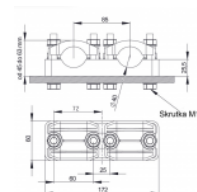

KO 40/2 Káblová objímka 2x (27-40mm)

Informácie:

- Objímka s umiestnením **2 káblov od 27 do 40 mm vedľa seba**.
- Slúži na vedenie káblových trás.
- Zaberá menej miesta ako 2 objímky KO 40 vedľa seba
- Objímka dodávaná bez spojovacieho materiálu.