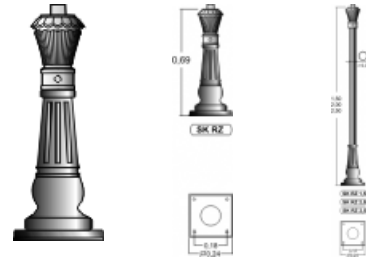

SK RZ Štýlový stĺp hliníkový

Informácie:

POUŽITIE

Na osvetlenie parkov, záhrad, promenád, cintorínov, ... najmä v historických centrách miest a obcí.

MATERIÁL

Hliníkový odliatok, následné lakovaný práškovou metódou podľa RAL.

Verzie:

Symbol	Kat. číslo	Hmotnosť [kg]	H [m]	Názov
SK RZ	1100000096	12,00	0,69	SSM-07- SK RZ
SK RZ 1.5	1100000097	25,00	1,5	SSM-15- SK RZ 1.5
SK RZ 2.0	1100000098	30,00	2	SSM-20- SK RZ 2.0
SK RZ 2.5	1100000099	35,00	2,5	SSM-25- SK RZ 2.5