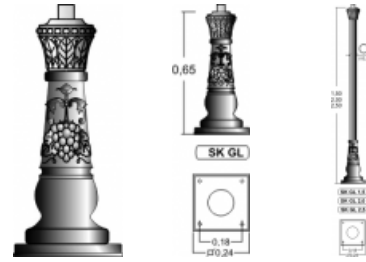

SK GL Štýlový stĺp hliníkový

Informácie:

POUŽITIE

Na osvetlenie parkov, záhrad, promenád, cintorínov, ... najmä v historických centrách miest a obcí.

MATERIÁL

Hliníkový odliatok, následné lakovaný práškovou metódou podľa RAL.

Verzie:

Symbol	Kat. číslo	Hmotnosť [kg]	H [m]	Názov
SK GL 1.5	1100000101	25,00	1.5	SSM-15- SK GL 1.5
SK GL 2.0	1100000102	30,00	2	SSM-20- SK GL 2.0
SK GL 2.5	1100000103	35,00	2.5	SSM-25- SK GL 2.5