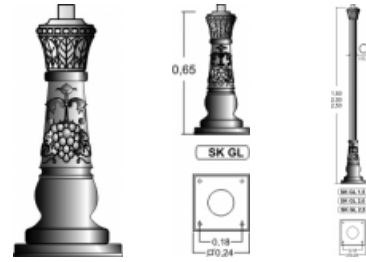

SK GL Štýlový stĺp hliníkový

Informácie:

POUŽITIE

Na osvetlenie parkov, záhrad, promenád, cintorínov, ... najmä v historických centrách miest a obcí.

MATERIÁL

Hliníkový odliatok, následné lakovaný práškovou metódou podľa RAL.

Verzie:

Symbol	Kat. číslo	Hmotnosť [kg]	H [m]	Názov
SK GL 1.5	1100000101	25,00	1.5	SSM-15- SK GL 1.5
SK GL 2.0	1100000102	30,00	2	SSM-20- SK GL 2.0
SK GL 2.5	1100000103	35,00	2.5	SSM-25- SK GL 2.5