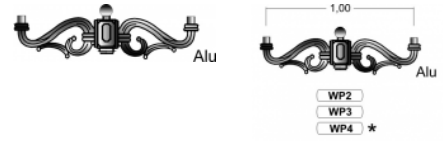

WP2÷WP4 Štýlový výložník - koruna WP

Informácie:

Štýlový viacramenný výložník WP2÷WP4; hliníkový.

V kombinácii so štýlovými svietidlami, prípadne lampášmi vytvára korunu štýlového stĺpu.

* číslca označuje počet ramien

Verzie:

Symbol	Kat. číslo	W [m]	Názov
WP2	1101214070	0.5	SSM- WP2
WP3	1101214074	0.5	SSM- WP3
WP4	1101214075	0.5	SSM- WP4