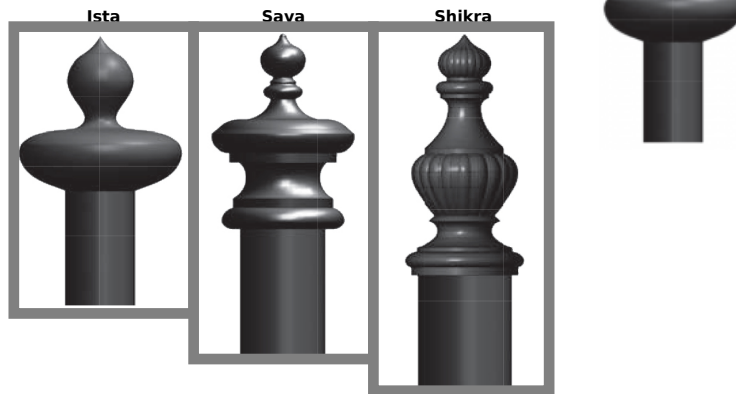

Ozdobná ihlica trakčných stožiarov

Informácie:

Ozdobná ihlica sa montuje na špičku trakčných stožiarov a slúži na zvýšenie ich estetiky.

Verzie:

Symbol	Množ./bal.
Ista	1
Sava	1
Shikra	1