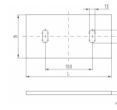

MPT-SDK Spojovacia dosička s otvormi krátka

Informácie:

Použitie

Výhody pre Vás

Materiál

- Oceň žiarovo zinkovaná ponorom (Hot Dip)