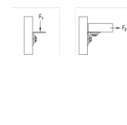

MPR-MU90-S-1+1 Montážny uholník 90° typ S

Informácie:

Použitie

- Spojovací prvok pre konštrukciu predsadených inštalácií, regálov, zdvojených podláh ako aj nosníkových konštrukcií pre upevnenie potrubia a VZT vedenie bez zvárania
- Oblasť použitia vo vnútorných priestoroch

Výhody pre Vás

- Jednoduchá a rýchla montáž rohových spojov 90 ° v kombinácii s MPR spojovacím zámkom typu S
- Flexibilné použitie s až 4 spojovacími zámkami podľa prevedenia

Materiál

- Oceľ galvanicky zinkovaná