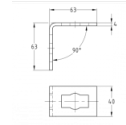

MPR-MU90-S-1+1 Montážny uholník 90° typ S

Informácie:

Použitie

- Spojovací prvok pre konštrukciu predsadených inštalácií, regálov, zdvojených podláh ako aj nosníkových konštrukcií pre upevnenie potrubia a VZT vedenie bez zvárania
- Oblasť použitia vo vnútorných priestoroch

Výhody pre Vás

- Jednoduchá a rýchla montáž rohových spojov 90 ° v kombinácii s MPR spojovacím zámkom typu S
- Flexibilné použitie s až 4 spojovacími zámkami podľa prevedenia

Materiál

- Oceľ galvanicky zinkovaná