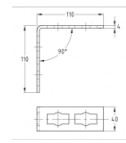

MPR-MU90-S-2+2 Montážny uholník 90° typ S

Informácie:

Použitie

- Spojovací prvok pre konštrukciu predsadených inštalácií, regálov, zdvojených podláh ako aj nosníkových konštrukcií pre upevnenie potrubia a VZT vedenie bez zvárania
- Oblasť použitia vo vnútorných priestoroch

Výhody pre Vás

- Jednoduchá a rýchla montáž rohových spojov 90 ° v kombinácii s MPR spojovacím zámkom typu S
- Flexibilné použitie s až 4 spojovacími zámkami podľa prevedenia
- Pri použití 2 spojovacích zámkov na rameno zvýšený prenos záťaže