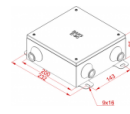

PMO3B Inštalačná škatuľa E90 s poistkou

Informácie:

POUŽITIE

- Inštalačná škatuľa na spájanie aj rozbočovanie káblov s preukázanou funkčnou odolnosťou v požiari
- $U_i=400\text{ V}$, s trvalým zachovaním funkčnosti pri požiari podľa:

1. PS 90 STN 92 0205
2. P90-R ZP 27/2008
3. E 90 DIN 4102-12

- Stupeň krytia IP65
- Rozsah upevnenia káblov v priechodke od 7 mm do 28 mm
- Upevnenie pomocou vonkajších ušíek do rôzneho materiálu pomocou oceľových kotiev, tiež do žľabov a rebříkov pomocou skrutiek SGKM6x12 o príslušných držiakov škatule.

VÝHODY

- odolná voči UV žiareniu
- odolná proti vandalizmu
- **v čase požiaru je svorkovnica navyše chránená pred mechanickým poškodením padajúcej inštalácie**
- **rýchla montáž**

MATERIÁL

- PMO3B - oceľový plech žiarovo zinkovaný ponorom podľa EN ISO 1461:2011 a lakovaný práškovou metódou RAL 2003
- Svorkovnica je vyrobená zo špeciálnej keramiky odolnej na vysoké teploty
- Priechodka je vyrobená z bezhalógenového plastu
- Možnosť použitia skrutkovacích priechodiek M40

TECHNICKÉ PARAMETRE

- spájacia o priereze vodičov od 1 mm² do 16 mm²,
- rozbočovacia o priereze vodičov od 1 mm² do 16 mm²,
- počet svoriek 6
- počet priechodiek 4
- poistkový spodok pre poistku D01