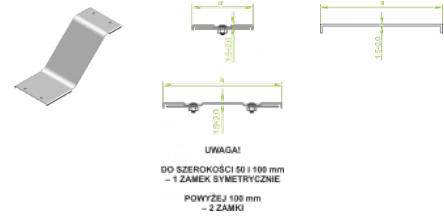

PZOPNZPH200 PZOPNZPH200

Informácie:

Verzie:

 Hrúbka plechu: **1,5 mm**

Symbol	Šírka a [mm]	Kat. číslo	Množ./bal.	Hmotnosť [kg]
PZOPNZP200H200	200	334910	10	1,78
PZOPNZP300H200	300	334920	10	2,56
PZOPNZP400H200	400	334930	4	3,34
PZOPNZP500H200	500	334940	4	4,12
PZOPNZP600H200	600	334950	4	4,90