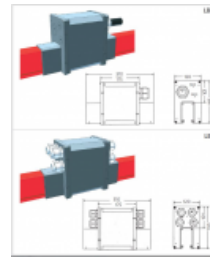

LB63/40/32 Napájacia jednotka stredová

Informácie:

Použitie

Slúži na napájanie trolejovej trasy z akéhokoľvek miesta pozdĺž trasy.

- stupeň krytia IP44
- prevádzková teplota -30°C až +80°C

Verzie:

Symbol	Priemer otvorov [mm]	Počet vstupov pre kábel
LB63	45	1
LB40	28	1
LB32-4	21	4
LB32-7	21	7