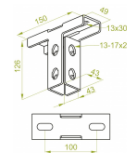

PSB Základňa stropná

Informácie:

Vhody:

- doplnenie sortimentu
- pevná podstava pre zdvojené C-uholníky - 41H42
- špeciálna konštrukcia chráni C-uholník pred deformáciou a skracuje čas montáže
- možnosť namontovať výložníky na otvorenej strane C-uholníka, čo umožňuje plynulú reguláciu výšky upevnená výložníka