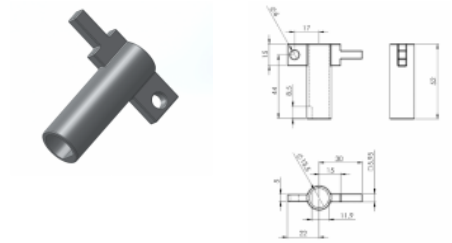

TS1 Kľúč

Informácie:

Farba : Plastové prevedenie - čierna . Kovové prevedenie - strieborná.

Materiál : Plast PA; alebo kovová zliatina ZnAl.

Verzie:

Symbol	Kat. číslo
TS1 PA	
TS1 ZnAl	