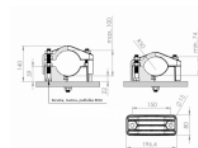

KO 100 OTW Káblová objímka 50-100mm

Informácie:

- **Priemer káblov od 50 do 100 mm**
- Objímka so stredovým otvorom v spodnej časti.
- Okrem vedenia káblových trás, môže slúžiť aj na upevnenie silových káblov v káblom priestore základu rozvádzača.
- Objímka dodávaná bez spojovacieho materiálu.

Farba: čierna podľa RAL

Materiál:

- PA 6 GF30
- alebo na objednávku PA 6 GF30 VO (obsahuje spomaľovače horenia)

Certifikáty: CE a triedy B (EN 61914:2009)

Verzie:

Symbol	Kat. číslo	Materiál
KO 100 OTW	304000075	PA 6 GF30
KO 100 OTW VO	304000076	PA 6 GF30 VO