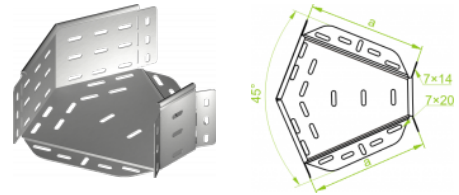

## KKMJ...H100 Koleno žľabu 45°

**K montáži je potrebné použiť skrutky SGKM6x12 alebo SGM6x12.**