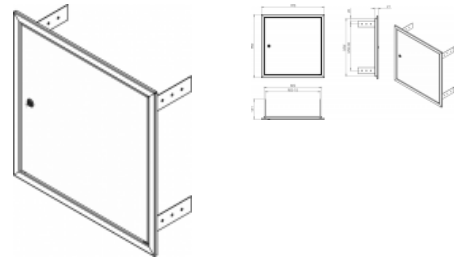

DRN Revízne dvere nerezové

Informácie:

POUŽITIE

- Dvere nájdu svoje použitie pri zakrytí stavebných výklenkov ľubovoľného použitia, ako aj na modernizáciu starých elektrických rozvádzačov.

SPÔSOB MONTÁŽE

- Dvere je potrebné umiestniť do stavebného otvoru a upevniť do steny pomocou 4 hmoždínok.

CHARAKTERISTIKA KONŠTRUKCIE

- Revízne dvere sú vyrobené z nerezového plechu AISI 314L (na objednávku aj z inej triedy nerezovej ocele) viackrát ohráňovaného s cieľom zvýšenia tuhosti konštrukcie.
- Dvere sú vybavené zámkami typu Yale, číslo 9081, ich množstvo závisí od výšky dverí, taktiež závesy umožňujú rýchlu demontáž dverí a ich prípadne preloženie na druhú stranu.
- Rám dverí má šírku 20 mm a je ohráňovaný pod 90° uhlom, s cieľom zvýšenia tuhosti celej konštrukcie.
- Revízne dvere sú k dispozícii vo verzii p/t a majú bočné držiaky.

NA OBJEDNÁVKU

- Dvere predelené vertikálne a horizontálne
- Zámok Yale číslo 9082
- Priezory okrúhle alebo obdĺžnikové
- Ľubovoľná farba z palety RAL
- Ventilačné otvory

Verzie:

Symbol	Kat. číslo	RS [mm]	RW [mm]	MS [mm]	MW [mm]	Otvor v stene [mm]
DRN 15x15	0137000001	190,0	190,0	150,0	150,0	160x160
DRN 20x20	0137000002	240,0	240,0	200,0	200,0	210x210
DRN 20x25	0137000003	240,0	290,0	200,0	250,0	210x260
DRN 25x25	0137000004	290,0	290,0	250,0	250,0	260x260
DRN 25x35	0137000005	290,0	390,0	250,0	350,0	260x360
DRN 25x40	0137000006	290,0	440,0	250,0	400,0	260x410
DRN 30x30	0137000007	340,0	340,0	300,0	300,0	310x310
DRN 30x35	0137000008	340,0	390,0	300,0	350,0	310x360
DRN 30x40	0137000009	340,0	440,0	300,0	400,0	310x410
DRN 30x45	0137000010	340,0	490,0	300,0	450,0	310x460
DRN 30x50	0137000011	340,0	540,0	300,0	500,0	310x510
DRN 30x60	0137000012	340,0	640,0	300,0	600,0	310x610
DRN 35x35	0137000013	390,0	390,0	350,0	350,0	360x360
DRN 35x45	0137000014	390,0	490,0	350,0	450,0	360x460
DRN 40x40	0137000015	440,0	440,0	400,0	400,0	410x410
DRN 40x45	0137000016	440,0	490,0	400,0	450,0	410x460
DRN 40x50	0137000017	440,0	540,0	400,0	500,0	410x510
DRN 40x60	0137000018	440,0	640,0	400,0	600,0	410x610
DRN 45x45	0137000019	490,0	490,0	450,0	450,0	460x460
DRN 50x50	0137000020	540,0	540,0	500,0	500,0	510x510
DRN 50x60	0137000021	540,0	640,0	500,0	600,0	510x610
DRN 60x60	0137000022	640,0	640,0	600,0	600,0	610x610