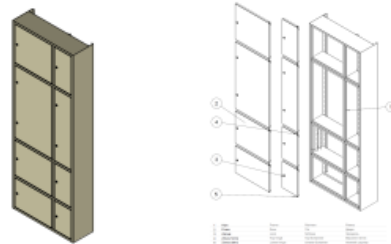

OP-ZELP Skrine pre bytovú výstavbu

Informácie:

POUŽITIE

Skrine rozvádzačov pre bytovú výstavbu sú zvyčajne umiestnené na jednom alebo na viacerých poschodiach. Používajú sa na meranie a na distribúciu elektrickej energie, napájanie zariadení RTV, ako aj teletechnických, telefónnych a administratívnych sietí.

POPIS KONŠTRUKCIE

Telo skrine je vyrobené z ocelového, viackrát ohraňovaného plechu o hrúbke 1-1,2 mm. Antikorózna ochrana je zabezpečená jeho pokrytím práškovou polyesterovou farbou RAL 7035. Existuje možnosť lakovania skrine inou farbou z palety RAL. Štandardná skriňa je vybavená bez zadného krytu, dvere majú osadený zámok typu Yale, číslo kľúča 9081. Dvere skrine môžu byť vybavené revíznymi okienkami alebo revíznymi dvierkami zamykanými zámkom. V závislosti od potrieb zákazníka môže skriňa obsahovať administratívne pole, TV, výbavu pre možnosť montáže lištových odpojovačov, meracie alebo teletechnické pole.

INÉ VARIANTY

- Výroba skrine v ľubovoľných rozmeroch
- Ľubovoľná farba z palety RAL
- Zámok LTK, RS, HS
- Revízne okienka
- Revízne dvierka

SPÔSOB MONTÁŽE

- Montáž na stenu
- Montáž na podlahu použitím sokla

PREVÁDZKOVÉ MOŽNOSTI

- Vo vnútri budov v suchom prostredí.

ZÁKLADNÉ VLASTNOSTI

- STUPEŇ KRYTIA: **MAX IP-55**
- ODOLNOSŤ NÁRAZU: **IK 10**
- FARBA: **RAL 7035**
- TRIEDA OCHRANY: **I**

Verzie:

Symbol	Kat. číslo	Šírka S [mm]	Výška W [mm]	Hĺbka G [mm]
OP-ZELP - 2x3fZ-TW	0133000001	260	1600,0	250
OPK-ZELP - 2x3fZ-TW	0133000002	260	1600,0	250
OP-ZELP - 2x3fZ-W	0133000003	260	1350,0	250
OPK-ZELP - 2x3fZ-W	0133000004	260	1350,0	250
OP-ZELP - 2x3f-ZITAW	0133000005	560	1580,0	250
OPK-ZELP - 2x3f-ZITAW	0133000006	560	1580,0	250
OP-ZELP - 3x3fZ-W	0133000007	260	1870,0	250
OPK-ZELP - 3x3fZ-W	0133000008	260	1870,0	250
OP-ZELP - 2x3f-Z	0133000009	260	1600,0	250
OPK-ZELP - 2x3f-Z	0133000010	260	1600,0	250
OP-ZELP - 4x3fZ-ITAW	0133000011	600	1800,0	250
OPK-ZELP - 4x3fZ-ITAW	0133000012	600	1800,0	250