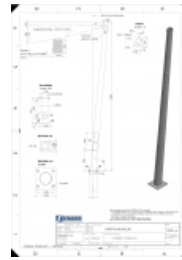

## S-35C/3 145/102\_85° RAL Kuželový stĺp, pod uhl.85° s prírubou

#### POUŽITIE

Stĺp je určený ako oporný bod pre lanový závesný systém osvetlenia. Vzdialenosť medzi stĺpmi je max. Ld=6 000mm.

### Verzie:

Symbol	Kat. číslo	Výška H [mm]	Hmotnosť [kg]	Ød/De [mm]	Základ
S-35C/3 145/102_85°	1102228387	3500	45,00	102/145	zemný oceľový diel
S-35C/3 145/102_85° ROOT MOUNT KIT	1102228389	612	29,00	154	