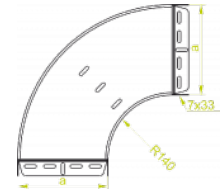

### Informácie:

**POUŽITIE**

Zmena smeru vedenia káblových trás.

**MATERIÁL**

Oceľový plech zinkovaný metódou Sendzimira EN 10346:2011.

**Na objednávku:**
**F** - oceľový plech žiarovo zinkovaný ponorom EN ISO 1461:2011,

**E** - nerezová oceľ EN 10088,

**L** - lakovanie práškovej ľubovoľnej farby.

- Na montáž použite komplety skrutiek SGKM6x12 alebo SGM6x12
- K pripojeniu k žľabu nie sú potrebné spojky!

### Verzie:

 Hrúbka plechu: **1,0 mm**

Symbol	Šírka a [mm]	Kat. číslo	Množ./bal.	Hmotnosť [kg]
KKPJ100H100	100	110114	10	0,82
KKPJ150H100	150	110214	10	1,06
KKPJ200H100	200	110314	10	1,33
KKPJ300H100	300	110414	4	1,97
KKPJ400H100	400	110514	4	2,66
KKPJ500H100	500	110614	2	3,62
KKPJ600H100	600	110714	2	4,63