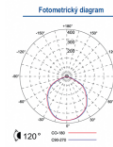

LP...TR LED parkové svietidlo

Informácie:

Základné parametre

Produktová skupina: Parkové TR
 Typ svietidla: Parkové svietidlo
 Výška stožiaru: 3 až 8m
 Integrovaný napájací zdroj: Áno
 Možnosti montáže: Na stožiar
 Regulácia: Nie
 Certifikáty: CE, RoHS
 Záruka: 3 roky
 Materiál: Hliník, PC
 Farba krytu: RAL 9005

Svetelné parametre

Svetelný tok (+/- 5%): 5040lm, 8350lm
 Svetelná účinnosť: do 157lm/W
 Farebná teplota: 4000K
 Index podania farieb: >70
 Vyžarovací uhol: 120°
 Jednotnosť farieb: <6SDCM

Elektrické parametre

Nominálny výkon (príkon): 30W, 50W
 Napájacie napätie: 100-277V
 Frekvencia napájacieho napätia: 50-60Hz
 Účinník: >0,9

Prevádzkové parametre

Životnosť: 50 000h
 LLMF: >0,7
 Krytie svietidla IP: 65
 Trieda mechanickej odolnosti IK: 09K
 Čas vznietenia: <0,5s
 Pracovná teplota: od -20° do 50°C
 Skladovacia teplota: od -20° do 60°C
 Vnútorň priemer príruby: Φ 66,6mm
 Možnosť inštalácie na stĺpoch: o výške 3 až 8m
 Rozsah regulácie uhla zdroja svetla +/- 60°