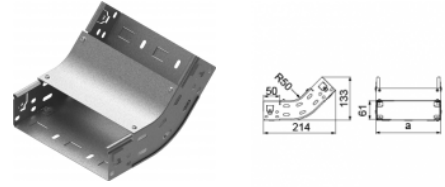

## LUMFWJ...H60 Oblúk žľabu vnútorný 45° KLIK

### Informácie:

**Použitie:**  
 Zmena smeru vedenia káblovej trasy KLIK. Beskrutková montáž.

**Materiál:**  
 Oceľ zinkovaná metódou Sendzimira EN 10346:2015-09,

**Na objednávku:**  
**L** - lakovanie v štandardnej farbe RAL.

### Verzie:

Hrúbka plechu: **1,0 mm**

Symbol	Šírka a [mm]	Kat. číslo	Množ./bal.	Hmotnosť [kg]
LUMFWJ50H60	50	164460	1	0,41
LUMFWJ100H60	100	164461	1	0,55
LUMFWJ150H60	150	164462	1	0,69
LUMFWJ200H60	200	164463	1	0,83
LUMFWJ300H60	300	164464	1	1,12
LUMFWJ400H60	400	164465	1	1,41
LUMFWJ500H60	500	164466	1	1,70
LUMFWJ600H60	600	164467	1	1,98