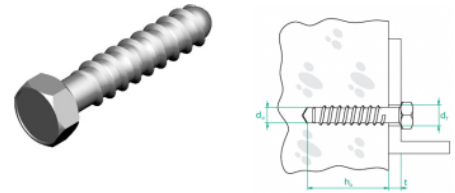

SBSO... Šroub do betonu

Informace:

Použitie
 Rýchle upevňovanie prvkov systému do betónu.

Materiál
 Oceľ galvanicky zinkovaná.

Skrutka s funkčnou odolnosťou v požiari E90.

Verze:

Symbol	Kat. číslo	Množ./bal.	Vrták Ø d0 [mm]	Otvor v prvku d1 [mm]	Hĺbka vrtání h0 [mm]	Max. hr. mat. "t" [mm]
SBSOM8x90	803916	100	8	12	100	15
SBSOM10x90	803917	50	10	14	100	5

Související produkty:

LPP/LPOPH60 Spojka žlabu	LPOPH60E Spojka žlabu	LGP/LGOPH60 Spojka žlabu otočná	LGP/LGOPH60E Spojka žlabu otočná	LKJ/LKOJH60 Spojka žlabu úhlová	LKOJH60E Spojka žlabu úhlová	BL/BLO... Spojovací plech	BLOE Spojovací plech
BZK/BZKO... Ukončovací plech	LDC/LDOCH60 Žebříková spojka	LDOCH60E Žebříková spojka	LGC/LGOCH60 Žebříková spojka otočná	LKDOCH60N Žebříková spojka úhlová	LKDOCH60E Žebříková spojka úhlová	ZS/ZSO Držák	WKS/WKSO60 Držák drátěného žlabu
SPSO60 Spona drátěného žlabu	WFL/WFLO... Držák Dýmkový	PD11 Distanční podložka	WU/WUO... Výložník výkyvný	WMC/WMCO... Výložník	WMCOE Výložník	WWS/WWSO... Výložník zesílený	ZM/ZMO Příchytky žebříku
ZMOE Příchytky žebříku	WPCW/WPCO... Nosník stropní	WPCOE Nosník stropní	CWP/CWOP40H40 0... C - úhelník zesílený	4CWOP40H40E C - úhelník zesílený	RO1... Ochranný žiábek	WPPGV/WPPOV Věšák tyče otočný	SDOC... Příčka žebříku
SDOCE Příčka žebříku	SRO Kotva s maticí	SRBO Kotva se závitěm	UPU Držák krabice	UPPO... Držák krabice	UKZ1/UKZO1... Třmenová příchytky	US12/USO12 Držák stropní	UKO1E Třmenová příchytky
UKO2 Třmenová příchytky	USSPW/USSPWOKSA... Objímka kabelu drátěného žlabu	PSRO... Kotva Prstenová s maticí	UTM/UTMO Držák trojúhelníkový	UPW/UPWO Držák	UKO1 Třmenová příchytky	USV/USOV Držák stropní	
UPWK/UPWKO Držák	USSN/USSO Spojka	USOVE Držák stropní	TRSO... Zatlučovací kotva s kulatou	SGN Šroub s pětibokou maticí	SM... Šroub se šestibokou maticí	NS... Matice	PP... Podložka

drátěného žlabu

PW... Podložka veľkoplošná

NLM Spojka tyče

PGM... Závitová tyč

ocelová

SBO... Šroub do betonu

hlavou (komplet)

KWBO... Kotva Masarykova