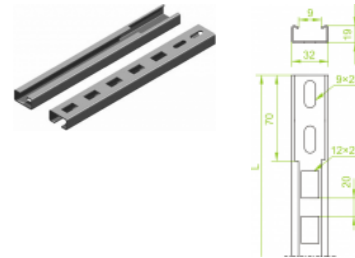

## PSW... Stropní závěs C

### Informace:

**Použitie**  
 Ako stojka pre celú gamu výložníkov.

**Materiál**  
 Oceľový plech žiarovo zinkovaný metódou Sendzimir PN-EN 10142 + A1:1997. Na objednávku: Oceľový plech

### Verze:

Symbol	Délka L [mm]	Kat. číslo	Množ./bal.	Hmotnost [kg]
PSW/02	200	740520	30	0,23
PSW/03	300	740530	30	0,33
PSW/04	400	740540	30	0,43
PSW/05	500	740550	30	0,53
PSW/1	1000	740511	8	1,06
PSW/2	2000	740512	8	2,01
PSW/3	3000	740513	8	3,10

### Související produkty:

PS Základna stropní

PSN Základna stropní

SNKM8x12 šroub s maticí čtvercová

PSR... Kotva průvleková

SM... šroub se šestihrannou hlavou (komplet)

WSZ... Výložník

WS... Výložník