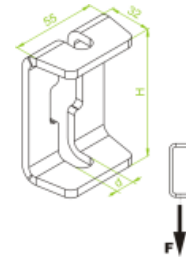

## USV/USOV Držák stropní

### Informace:

**Použitie**  
 Vešanie káblových trás.

**Materiál**  
 Oceľový plech zinkovaný ponornou metódou PN-EN ISO 1461:2000. Na objednávku: Nerez. Lakovanie práškové ľubovoľnej farby.