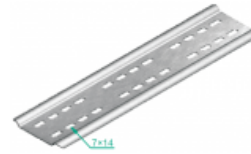

## BL/BLO... Spojovací plech

### Informace:

**Použitie**

Zabezpečenie káblov pred poškodením počas ukladania.  
 Dodatočné spevnenie žlabu na spojoch.

**Materiál**

Oceľový plech zinkovaný metódou Sezimira PN-EN 10327:2005.

**Pozor**

**Nutné použiť pri spájaní žlabov!**

Na spájanie žlabov použite nasledujúce množstvá:  
 šírka 100, 200 - min. 4 komplety  
 šírka 300, 400 - min. 6 kompletov  
 skrutiek SGN M6x12 resp. SGN M16x12E