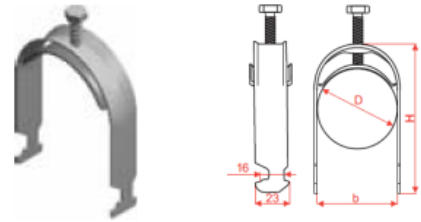

UKO1 Třmenová příchytka

Informace:

Použití

Prichytenie káblov k rebríku DGOD a DGOD.
 Prichytenie káblov k priečke SDOP a SDOC.

Materiál

Oceľový plech žiarovo zinkovaný ponorom EN ISO 1461:2011.
 Na objednávku:
 Antikorózna oceľ.

Verze:

Symbol	Kat. číslo	Množ./bal.	Výška H [mm]	Hmotnost [kg]	Dmin. [mm]	Dmax. [mm]
UKO1/ 16-22	800100	100	57	0,05	16	22
UKO1/ 22-28	800200	100	61	0,06	22	28
UKO1/ 28-34	800300	100	71	0,07	28	34
UKO1/ 34-40	800400	100	78	0,08	34	40
UKO1/ 40-46	800500	100	86	0,10	40	46
UKO1/ 46-52	800600	100	97	0,11	46	52
UKO1/ 52-58	800900	100	100	0,12	52	58
UKO1/ 58-64	800700	100	103	0,13	58	64
UKO1/64-70	800800	100	116	0,13	64	70

Související produkty:

UKO2 Třmenová příchytka	USSPW/USSPWOKSA... Spojka drátěného žlabu	Objímka kabelu	Prstenová s maticí	UTM/UTMO Držák trojúhelníkový	UPW/UPWO Držák	USV/USOV Držák stropní	UPWK/UPWKO Držák
							
USSN/USO Spojka drátěného žlabu	USOVE Držák stropní	TRSO... Zatlouací kotva ocelová	SGN Šroub s půlkulatou hlavou (komplet)	SM... Šroub se šestihrannou hlavou (komplet)	NS... Matice	PP... Podložka	PW... Podložka velkoplošná
							
NLM Spojka tyče	PGM... Závítová tyč	SBO... Šroub do betonu	SBSO... Šroub do betonu	KWBO... Kotva Masarykova	GSO... Kotva roztiažná	KSKO... Kotva do dutých stropů	PYRO-SAFE KS1 Protipožární náter
							
FLAMMOTECT-K S1 PYRO-SAFE - protipožiarň intumescenťný náter	WPPOVE Věšák tyče otočný						