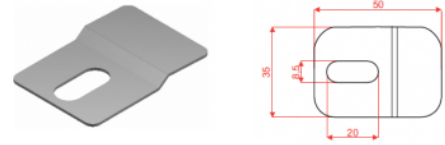

ZM/ZMO Píchytká žebříku

Informace:

Použitie
 Uchytenie rebríkov k výložníkom.

Materiál
 Ocelový plech zinkovaný metódou Sendzimira EN 10346:2011.

K montáži rebríka na 1 výložníku použite:
 ■ 2 ks ZMO a 2 komplety skrutiek SGN M8x14 alebo SGN M8x14 E

Verze:

Symbol	Kat. číslo	Množ./bal.	Hmotnosť [kg]
ZM/ZMO	400700	100	0,04
ZM/ZMOE	300700	100	0,04

Související produkty:

LPP/LPOPH60 Spojka žlabu	LPOPH60E Spojka žlabu	LGP/LGOPH60 Spojka žlabu otočná	LGP/LGOPH60E Spojka žlabu otočná	LKJ/LKOJH60 Spojka žlabu úhlová	LKOJH60E Spojka žlabu úhlová	BL/BLO... Spojovací plech	BLOE Spojovací plech
BZK/BZKO... Ukončovací plech	LDC/LDOCH60 Žebříková spojka	LDOCH60E Žebříková spojka	LGC/LGOCH60 Žebříková spojka otočná	LKDOCH60N Žebříková spojka úhlová	LKDOCH60E Žebříková spojka úhlová	ZS/ZSO Držák	WKS/WKSO60 Držák drátěného žlabu
SPSO60 Spona drátěného žlabu	WFL/WFLO... Držák Dýmkový	PD11 Distanční podložka	WU/WUO... Výložník výkyvný	WMC/WMCO... Výložník	WMCOE Výložník	WWS/WWSO... Výložník zesílený	ZMOE Píchytká žebříku
WPCW/WPCO... Nosník stropní	WPCOE Nosník stropní	CWP/CWOP40H4 0... C - úhelník zesílený	CWOP40H40E C-úhelník zesílený	RO1... Ochranný žlábek	WPPGV/WPPOV Věšák tyče otočný	SDOC... Příčka žebříku	SDOCE Příčka žebříku
SRO Kotva s maticí	SRBO Kotva se závitem	UPU Držák krabice	UPPO... Držák krabice	UKZ1/UKZO1... Třmenová příchytka	US12/USO12 Držák stropní	UKO1E Třmenová příchytka	UKO2 Třmenová příchytka
USSPW/USSPWOKSA... Spojka drátěného žlabu	KSA... Objímka kabelu	PSRO... Kotva Prstenová s maticí	UTM/UTMO Držák trojúhelníkový	UPW/UPWO Držák	UKO1 Třmenová příchytka	USV/USOV Držák stropní	UPWK/UPWKO Držák
USSN/USSO Spojka drátěného žlabu	USOVE Držák stropní	TRSO... Zatlučovací kotva ocelová	SGN Šroub s pátulou hlavou (komplet)	SM... Šroub se šestihlannou hlavou (komplet)	NS... Maticе	PP... Podložka	PW... Podložka velkoplošná