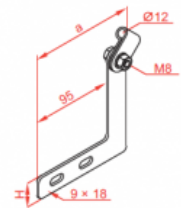

#### Materiál

Oceľový plech zinkovaný metódou Sendzimira EN 10346:2011.

■ Pri montáži s výložníkom použite 2 komplety skrutiek SGN M8x14