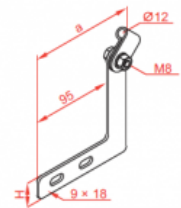

■ Pri montáži s výložníkom použite 2 komplety skrutiek SGN M8x14

Související produkty:

LPP/LPOPH60 Spojka žlabu	LPOPH60E Spojka žlabu	LGP/LGOPH60 Spojka žlabu otočná	LGP/LGOPH60E Spojka žlabu otočná	LKJ/LKOJH60 Spojka žlabu úhlová	LKOJH60E Spojka žlabu úhlová	BL/BLO... Spojovací plech	BLOE Spojovací plech
BZK/BZKO... Ukončovaci plech	LDC/LDOCH60 Žebříková spojka	LDOCH60E Žebříková spojka	LGC/LGOCH60 Žebříková spojka otočná	LKDOCH60N Žebříková spojka úhlová	LKDOCH60E Žebříková spojka úhlová	ZS/ZSO Držák	WKS/WKSO60 Držák drátěného žlabu
SPSO60 Spona drátěného žlabu	WFL/WFLO... Držák Dýmkový	PD11 Distanční podložka	WU/WUO... Výložník výkyvný	WMC/WMCO... Výložník	WMCOE Výložník	WWS/WWSO... Výložník zesílený	ZM/ZMO Příčtyka žebříku
ZMOE Příčtyka žebříku	WPCW/WPCO... Nosník stropní	WPCOE Nosník stropní	CWP/CWOP40H4 0... C - úhelník zesílený	CWOP40H40E C-úhelník zesílený	RO1... Ochranný žlábek	WPPGV/WPPOV Věšák tyče otočný	SDOC... Příčtyka žebříku
SDOCE Příčtyka žebříku	SRO Kotva s maticí	SRBO Kotva se závitem	UPU Držák krabice	UPPO... Držák krabice	UKZ1/UKZO1... Třmenová přičtyka	US12/USO12 Držák stropní	UKO1E Třmenová přičtyka
UKO2 Třmenová přičtyka	USSPW/USSPWOKSA... Spojka drátěného žlabu	KSA... Objímka kabelu	PSRO... Kotva Prstenová s maticí	UTM/UTMO Držák trojúhelníkový	UPW/UPWO Držák	UKO1 Třmenová přičtyka	USV/USOV Držák stropní
USSN/USO Spojka drátěného žlabu	USOVE Držák stropní	TRSO... Zatlučkáč kotva ocelová	SGN Šroub s půlkulatou hlavou (komplet)	SM... Šroub se šestihlannou hlavou (komplet)	NS... Matic	PP... Podložka	PW... Podložka velkoplošná