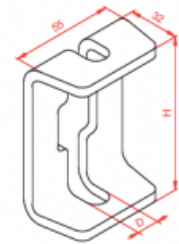

USV/USOV Držák stropní

Informace:

Použitie

Vešanie káblových trás.

Materiál

 Oceľový plech žiarovo zinkovaný ponorom EN ISO 1461:2011.
 Na objednávku:
 E - antikoročná oceľ

- Pri montáži do stropu použite kotvu PSRO M10×80 alebo PSRO M10×80/E

Verze:

 Tloušťka plechu: **5,0 mm**

Symbol	Kat. číslo	Množ./bal.	Výška H [mm]	Hmotnost [kg]	Rozměr d [mm]
USV/USOV	750709	50	80	0,21	13
USV/USOVE	805400	50	80	0,21	13

Související produkty:

LPP/LPOPH60 Spojka žlabu	LPOPH60E Spojka žlabu	LGP/LGOPH60 Spojka žlabu otočná	LGP/LGOPH60E Spojka žlabu otočná	LKJ/LKOJH60 Spojka žlabu úhlová	LKOJH60E Spojka žlabu úhlová	BL/BLO... Spojovací plech	BLOE Spojovací plech
BZK/BZKO... Ukončovací plech	LDC/LDOCH60 Žebříková spojka	LDOCH60E Žebříková spojka	LGC/LGOCH60 Žebříková spojka otočná	LKDOCH60N Žebříková spojka úhlová	LKDOCH60E Žebříková spojka úhlová	ZS/ZSO Držák	WKS/WKSO60 Držák drátěného žlabu
SPSO60 Spona drátěného žlabu	WFL/WFLO... Držák Dýmkový	PD11 Distanční podložka	WU/WUO... Výložník výkyvný	WMC/WMCO... Výložník	WMCOE Výložník	WWS/WWSO... Výložník zesílený	ZM/ZMO Příchytky žebříku
ZMOE Příchytky žebříku	WPCW/WPCO... Nosník stropní	WPCOE Nosník stropní	CWP/CWOP40H40 0... C - úhelník zesílený	CWOP40H40E C-úhelník zesílený	RO1... Ochranný žlábek	WPPGV/WPPOV Věšák tyče otočný	SDOC... Příčka žebříku
SDOCE Příčka žebříku	SRO Kotva s maticí	SRBO Kotva se závitem	UPU Držák krabice	UPPO... Držák krabice	UKZ1/UKZO1... Třmenová příchytky	US12/USO12 Držák stropní	UKO1E Třmenová příchytky
UKO2 Třmenová příchytky	USSPW/USSPWOKSA... Spojka drátěného žlabu	Objímka kabelu	PSRO... Kotva Prstenová s maticí	UTM/UTMO Držák trojúhelníkový	UPW/UPWO Držák	UKO1 Třmenová příchytky	UPWK/UPWKO Držák