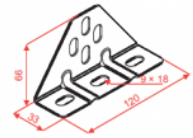

### Informace:

**Použitie**

Upevňovanie rebríkov s funkčnou odolnosťou v požiari vo vertikálnom smere.

**Materiál**

Oceľový plech zinkovaný metódou Sendzimira EN 10346:2011.

**K montáži:**

- na stenu použité 2 komplety kotiev PRSO M8x75 alebo PRSO M8x75 E
- Rebríkov použité komplet skrutiek SGN M8x20 alebo SGN M8x20 E

### Související produkty:

LPP/LPOPH60 Spojka žlabu	LPOPH60E Spojka žlabu	LGP/LGOPH60 Spojka žlabu otočná	LGP/LGOPH60E Spojka žlabu otočná	LKJ/LKOJH60 Spojka žlabu úhlová	LKOJH60E Spojka žlabu úhlová	BL/BLO... Spojovací plech	BLOE Spojovací plech
BZK/BZKO... Ukončovací plech	LDC/LDOCH60 Žebříková spojka	LDOCH60E Žebříková spojka	LGC/LGOCH60 Žebříková spojka otočná	LKDOCH60N Žebříková spojka úhlová	LKDOCH60E Žebříková spojka úhlová	ZS/ZSO Držák	WKS/WKSO60 Držák drátěného žlabu
SPSO60 Spona drátěného žlabu	WFL/WFLO... Držák Dýmkový	PD11 Distanční podložka	WU/WUO... Výložník výkyvný	WMC/WMCO... Výložník	WMCOE Výložník	WWS/WWSO... Výložník zesílený	ZM/ZMO Příčtka žebříku
ZMOE Příčtka žebříku	WPCW/WPCO... Nosník stropní	WPCOE Nosník stropní	CWP/CWOP40H40 0... C - úhelník zesílený	CWOP40H40E C-úhelník zesílený	RO1... Ochranný žlábek	WPPGV/WPPOV Věšák tyče otočný	SDOC... Příčtka žebříku
SDOCE Příčtka žebříku	SRO Kotva s maticí	SRBO Kotva se závitem	UPU Držák krabice	UPPO... Držák krabice	UKZ1/UKZO1... Třmenová příčtka	US12/USO12 Držák stropní	UKO1E Třmenová příčtka
UKO2 Třmenová příčtka	USSPW/USPPWOKSA... Spojka drátěného žlabu	KSA... Objímka kabelu	PSRO... Kotva Prstenová s maticí	UPW/UPWO Držák	UKO1 Třmenová příčtka	USV/USOV Držák stropní	UPWK/UPWKO Držák
USSN/USO Spojka drátěného žlabu	USOVE Držák stropní	TRSO... Zatloukáci kotva ocelová	SGN Šroub s papulkatou hlavou (komplet)	SM... Šroub se šestihlannou hlavou (komplet)	NS... Matic	PP... Podložka	PW... Podložka velkoplošná