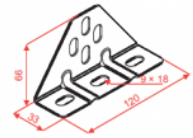

UTM/UTMO Držák trojúhelníkový

Informace:

Použitie

Upevňovanie rebríkov s funkčnou odolnosťou v požiari vo vertikálnom smere.

Materiál

Oceľový plech zinkovaný metódou Sendzimira EN 10346:2011.

K montáži:

- na stenu použité 2 komplety kotiev PRSO M8x75 alebo PRSO M8x75 E
- Rebríkov použité komplet skrutiek SGN M8x20 alebo SGN M8x20 E

Související produkty:

LPP/LPOPH60 Spojka žlabu	LPOPH60E Spojka žlabu	LGP/LGOPH60 Spojka žlabu otočná	LGP/LGOPH60E Spojka žlabu otočná	LKJ/LKOJH60 Spojka žlabu úhlová	LKOJH60E Spojka žlabu úhlová	BL/BLO... Spojovací plech	BLOE Spojovací plech
BZK/BZKO... Ukončovací plech	LDC/LDOCH60 Žebříková spojka	LDOCH60E Žebříková spojka	LGC/LGOCH60 Žebříková spojka otočná	LKDOCH60N Žebříková spojka úhlová	LKDOCH60E Žebříková spojka úhlová	ZS/ZSO Držák	WKS/WKSO60 Držák drátěného žlabu
SPSO60 Spona drátěného žlabu	WFL/WFLO... Držák Dýmkový	PD11 Distanční podložka	WU/WUO... Výložník výkyvný	WMC/WMCO... Výložník	WMCOE Výložník	WWS/WWSO... Výložník zesílený	ZM/ZMO Příčtka žebříku
ZMOE Příčtka žebříku	WPCW/WPCO... Nosník stropní	WPCOE Nosník stropní	CWP/CWOP40H40 0... C - úhelník zesílený	CWOP40H40E C-úhelník zesílený	RO1... Ochranný žlábek	WPPGV/WPPOV Věšák tyče otočný	SDOC... Příčtka žebříku
SDOCE Příčtka žebříku	SRO Kotva s maticí	SRBO Kotva se závitem	UPU Držák krabice	UPPO... Držák krabice	UKZ1/UKZO1... Třmenová příčtka	US12/USO12 Držák stropní	UKO1E Třmenová příčtka
UKO2 Třmenová příčtka	USSPW/USPPWOKSA... Spojka drátěného žlabu	KSA... Objímka kabelu	PSRO... Kotva Prstenová s maticí	UPW/UPWO Držák	UKO1 Třmenová příčtka	USV/USOV Držák stropní	UPWK/UPWKO Držák
USSN/USO Spojka drátěného žlabu	USOVE Držák stropní	TRSO... Zatloukáci kotva ocelová	SGN Šroub s papulkou a hlavou (komplet)	SM... Šroub se šestihlannou hlavou (komplet)	NS... Matic	PP... Podložka	PW... Podložka velkoplošná