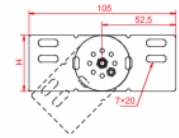

LGP/LGOPH60E Spojka žlabu otočná

Informace:

Použitie

Spájanie káblových trás s funkčnou odolnosťou v požiari vedených pod rôznym uhlom. Spájanie uhlov so žlabom.

Materiál

Antikorózna oceľ.

K montáži použite 4 komplety skrutiek SGN M6x12E resp. SGN M6x12.

Související produkty:

SGN Šroub s půlkulatou hlavou (komplet)