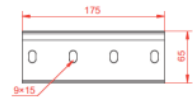

LDOCH60E Žebříková spojka

Informace:

Použitie

Spájanie káblových rebříkov s funkčnou odolnosťou v požiari.

Materiál

Antikorózna oceľ.

 K montáži použite 4 komplety skrutiek
 SGN M8x14E resp. SGN M8x14.

Související produkty: