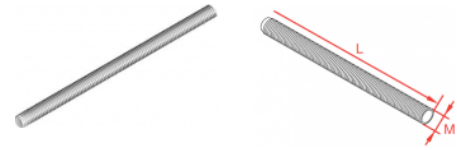

PGM... Závitová tyč

Informace:

Použitie

Vešanie káblových trás.

Materiál

 Oceľ galvanicky zinkovaná.
 E- antikoročná oceľ

Verze:

Symbol	Délka L [mm]	Kat. číslo	Množ./bal.	Hmotnosť [kg]	Závit M [mm]
PGM6/1	1000	650301	50	0,16	6
PGM8/1	1000	650801	25	0,49	8
PGM8/2	2000	650901	25	1,00	8
PGM8/3	3000	651501	25	1,50	8
PGM10/1	1000	651001	25	0,49	10
PGM10/1E	1000	652101	25	0,49	10
PGM10/2	2000	651101	25	1,00	10
PGM10/3	3000	651601	25	1,50	10
PGM12/1	1000	651201	25	0,72	12
PGM12/2	2000	651301	20	1,44	12
PGM12/3	3000	651701	10	2,16	12

příchytky	Spojka drátěného žlabu	kabelu	maticí	Držák trojúhelníkový	Držák	příchytky	Držák stropní
							
UPWK/UPWKO Držák	USSN/USSO Spojka drátěného žlabu	USOVE Držák stropní	TRSO... Zatlučací kotva ocelová	SGN Šroub s půlkulatou hlavou (komplet)	SM... Šroub se šestihrannou hlavou (komplet)	NS... Matice	PP... Podložka
							
PW... Podložka velkoplošná	NLM Spojka tyče	SBO... Šroub do betonu	SBSO... Šroub do betonu	KWBO... Kotva Masarykova	GSO... Kotva rozťiažná	KSKO... Kotva do dutých stropů	PYRO-SAFE KS1 Protipožární nátěr
							
WPPOVE Věšák tyče otočný							